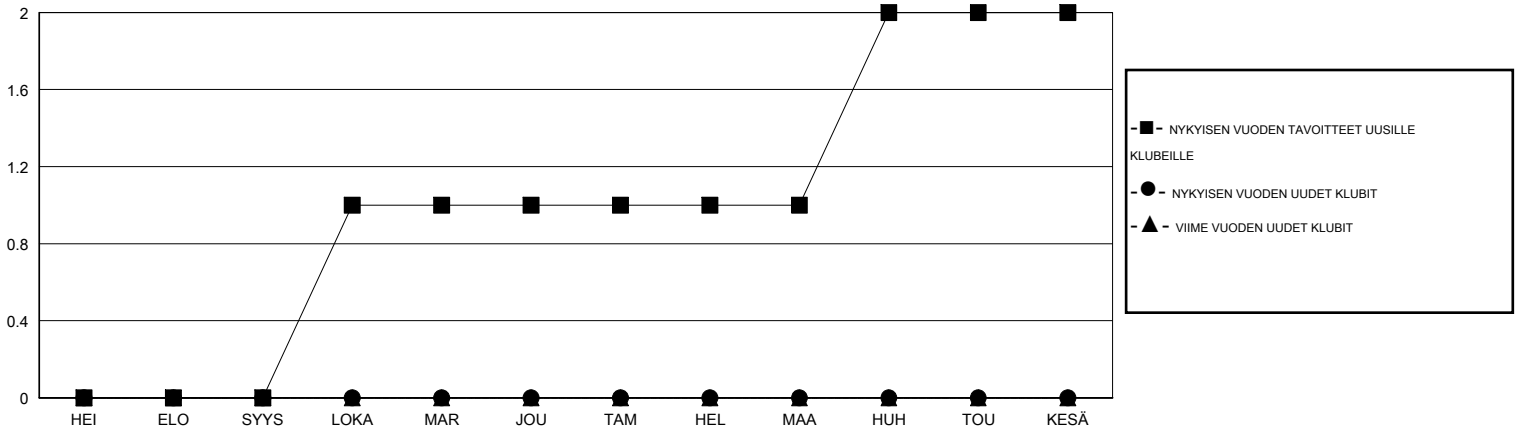

MONTHLY MEMBERSHIP PROGRESS REPORT

District 107 G

Results as of: 2/28/2014

GMT: JØRN ANDERSEN

SIJAINI FINLAND

GMT VAALIPIIRI 4

Klubit					jäsenä				
TULOKSET 2013-2014					TULOKSET 2013-2014				
NELJÄNNES	UUDEN KLUBIN TAVOITE	UUSIEN KLUBIEN LUKUMÄÄRÄ	MONTAKO KLUBIA LOPETETTU	NETTOKASVU/ MENETYS	NELJÄNNES	UUDEN JÄSENEEN TAVOITE	UUSIA JÄSENIÄ LISÄTTY YHTEENSÄ	MONTAKO ERONNUTTA JÄSENTÄ	NETTOKASVU/ MENETYS
HEI/ELO/SYYS	0	0	0	0	HEI/ELO/SYYS	-8	14	28	-14
LOKA/MAR/JOU	1	0	1	-1	LOKA/MAR/JOU	35	21	15	6
TAM/HEL/MAA	0	0	0	0	TAM/HEL/MAA	13	11	18	-7
HUH/TOU/KESÄ	1	0	0	0	HUH/TOU/KESÄ	33	0	0	0

TAVOITTEET JA UUDET KLUBIT, KUMULATIIVINEN

TAVOITTEET JA JÄSENET, KUMULATIIVINEN

LAKKAUTETUT KLUBIT: 1	29 CLUBS OF 67 LISÄNNYH YHDEN TAI USEAMMAN UUTTA JÄSENTÄ	SUKUPUOLIJAKAUMA MIES 1,408 (86.81%) NAINEN 214 (13.19%)
EROTETUT JÄSENET KUOLLUT 7 KLUBI LAKKAUTETTU 0 MUUT 54 YHTEENSÄ 61	KLIKKA TÄSTÄ LUKEAKSESI TERVEYSTARKASTUKSEN TULOKSET	PERHEYKSIKÖN JÄSENET 4 PERHEEN PÄÄJÄSEN 2 EI-PÄÄJÄSEN KOTITALOUDESSA 2