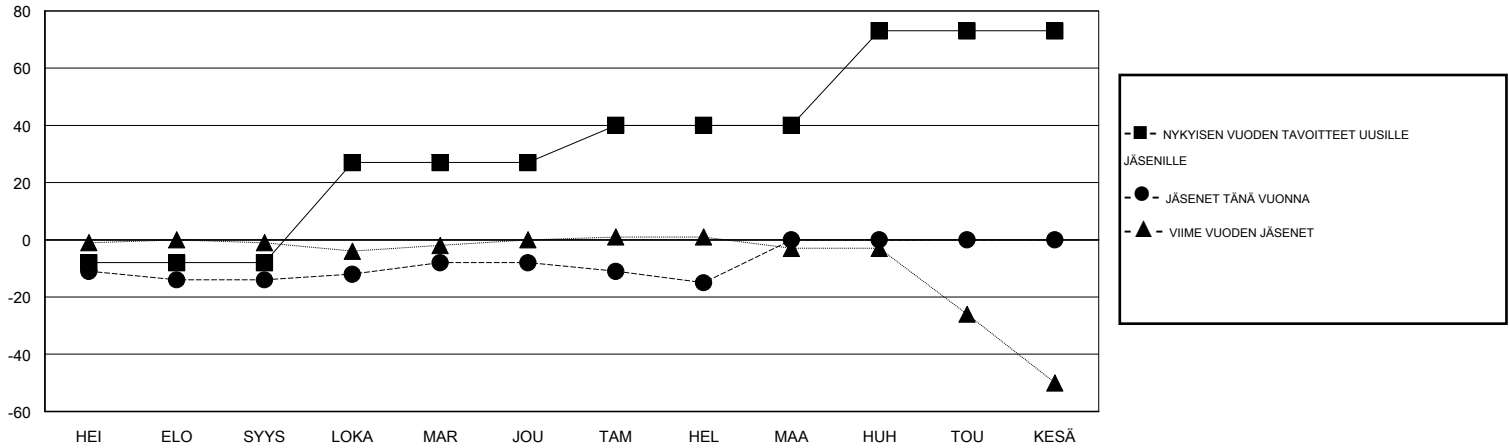

MONTHLY MEMBERSHIP PROGRESS REPORT

District 107 G

Results as of: 2/28/2014

GMT: JØRN ANDERSEN

SIJAINI FINLAND

GMT VAALIPIIRI 4

Klubit					jäsenä				
TULOKSET 2013-2014					TULOKSET 2013-2014				
NELJÄNNES	UUDEN KLUBIN TAVOITE	UUSIEN KLUBIEN LUKUMÄÄRÄ	MONTAKO KLUBIA LOPETETTU	NETTOKASVU/ MENETYS	NELJÄNNES	UUDEN JÄSENEEN TAVOITE	UUSIA JÄSENIÄ LISÄTTY YHTEENSÄ	MONTAKO ERONNUTTA JÄSENTÄ	NETTOKASVU/ MENETYS
HEI/ELO/SYYS	0	0	0	0	HEI/ELO/SYYS	-8	14	28	-14
LOKA/MAR/JOU	1	0	1	-1	LOKA/MAR/JOU	35	21	15	6
TAM/HEL/MAA	0	0	0	0	TAM/HEL/MAA	13	11	18	-7
HUH/TOU/KESÄ	1	0	0	0	HUH/TOU/KESÄ	33	0	0	0

TAVOITTEET JA UUDET KLUBIT, KUMULATIIVINEN

TAVOITTEET JA JÄSENET, KUMULATIIVINEN

LAKKAUTETUT KLUBIT: 1	29 CLUBS OF 67 LISÄNNYH YHDEN TAI USEAMMAN UUTTA JÄSENTÄ	SUKUPUOLIJAKAUMA MIES 1,408 (86.81%) NAINEN 214 (13.19%)
EROTETUT JÄSENET KUOLLUT 7 KLUBI LAKKAUTETTU 0 MUUT 54 YHTEENSÄ 61	KLIKKA TÄSTÄ LUKEAKSESI TERVEYSTARKASTUKSEN TULOKSET	PERHEYKSIKÖN JÄSENET 4 PERHEEN PÄÄJÄSEN 2 EI-PÄÄJÄSEN KOTITALOUDESSA 2